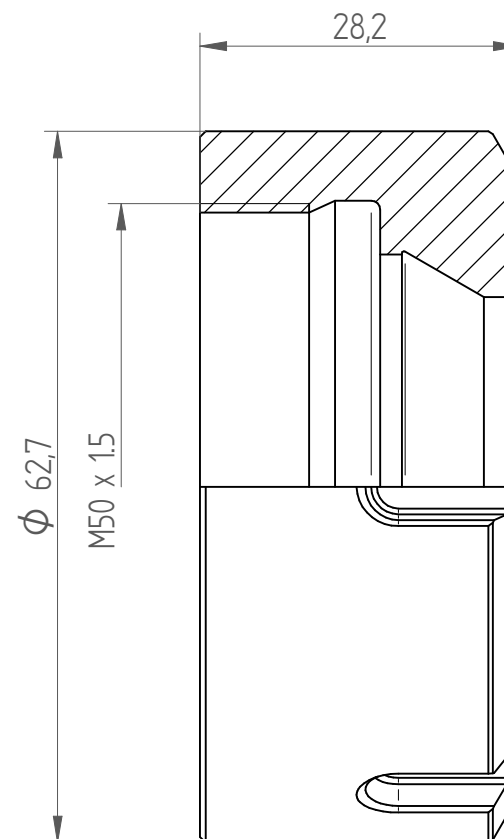

Swiss
Precision
Tools

REGO-FIX®

REGO-FIX AG
Obermattweg 60
4456 Tenniken / Switzerland

Phone +41 61 976 14 66
Fax +41 61 976 14 14
www.rego-fix.com

This is a non controlled copy. All information given herein are subject to change without notice

The information given herein has been carefully checked and is believed to be correct. REGO-FIX, however, assumes no responsibility or liability for any errors, inaccuracies or omissions that may appear in this drawing

This document is subject to copyright laws. No part of this document may be reproduced or transmitted in any form or any means, electronic or mechanic, for any purpose, without the express written permission of REGO-FIX

Type : Hi-Q_ERB40
Part No. : 344030000
Date : 04.02.2014
Scale : 1.5:1