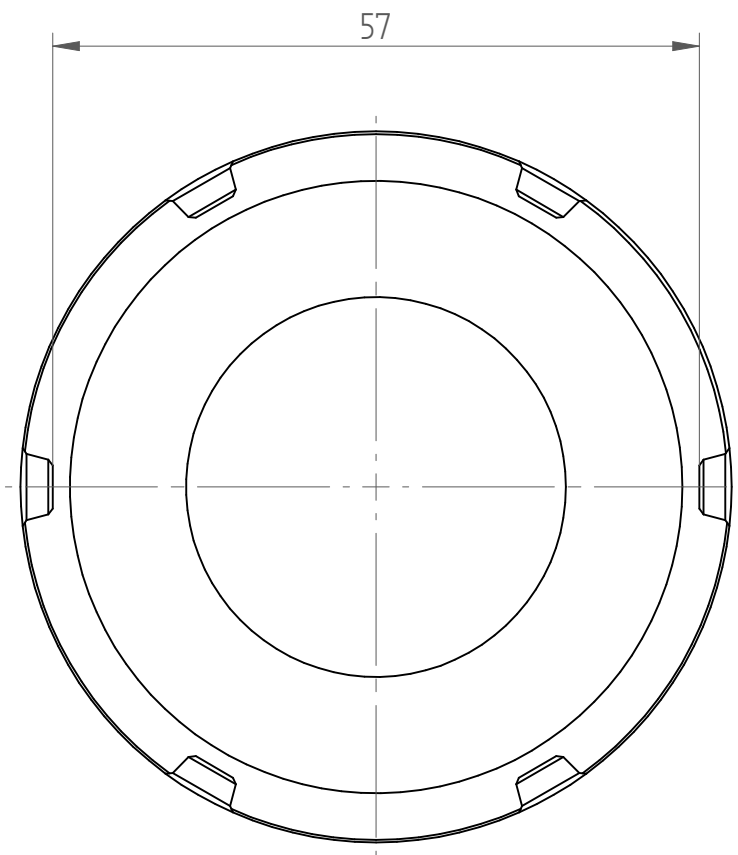

Swiss
Precision
Tools

REGO-FIX®

REGO-FIX AG
Obermattweg 60
4456 Tenniken / Switzerland

Phone +41 61 976 14 66
Fax +41 61 976 14 14
www.rego-fix.com

This is a non controlled copy. All information given herein are subject to change without notice

The information given herein has been carefully checked and is believed to be correct. REGO-FIX, however, assumes no responsibility or liability for any errors, inaccuracies or omissions that may appear in this drawing

This document is subject to copyright laws. No part of this document may be reproduced or transmitted in any form or any means, electronic or mechanic, for any purpose, without the express written permission of REGO-FIX

Type : Hi-Q_ERB40
Part No. : 344030000
Date : 04.02.2014
Scale : 1.5:1